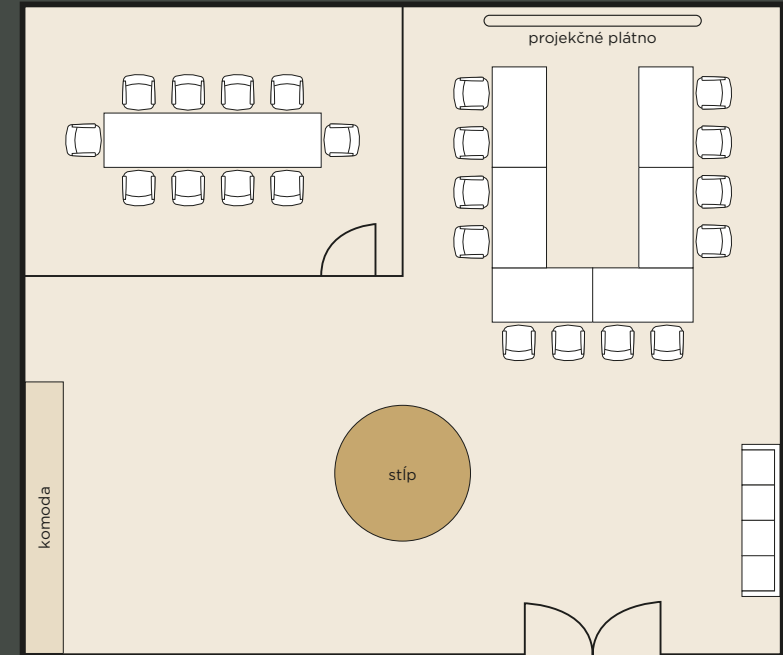

Kapacita baru: 50 osôb

Otváracie hodiny: prispôsobíme požiadavkám klienta

KONFERENČNÉ PRIESTORY

Preneste svoje firemné podujatie priamo pod tatranské štíty do legendárneho ski-in & ski-out hotela s jedinečnou polohou priamo pod zjazdovkou. Kombinácia horskej atmosféry, okolitých aktivít, fitness a wellness centra vytvárajú ideálne podmienky pre akékoľvek outdoor športové podujatia, firemné hry či stretnutia zamerané na indoor aktivity, ku ktorým vám poskytneme 2 konferenčné miestnosti.

	Rozmery (m)	Rozloha (m ²)	Kino sedenie	I sedenie	U sedenie	Celodenný prenájom (8 hod.)
1. konferenčná miestnosť	13,0 x 5,6	72,8	25	10	12	150,00 €
2. konferenčná miestnosť	6,5 x 2,0	13,0	15	10	-	150,00 €
Celý konferenčný priestor						300,00 €