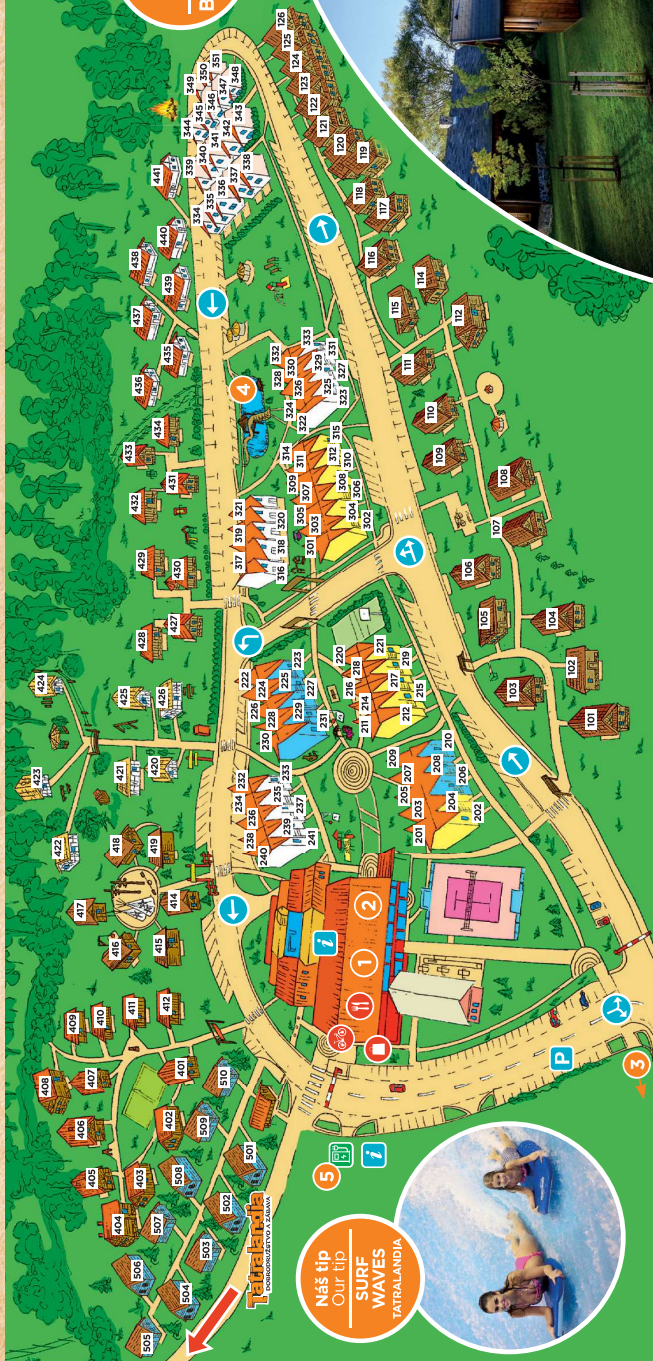

HOLIDAY VILLAGE Tatralandia

11 pin
500 X
BOWLING

Naš tip
Our tip
**SURE
WAVES**
TATRALANDIA

Zlava do Keitského Saunového sveta

Znížka do Saunow Świat. Celtic
Discount of entrance to Celtic Sauna World

320x

Kongresové centrum

Centrum Kongresowe / Congress Centre

Zlava na Skipas

Znížka na Skipas / Discount for Skipass

Aqua-Ski Bus GRÁTIS

POLOHA OBJEKTU POŁOŻENIE OBJEKTU OBJECT LOCATION

- 600 m Liptovská Mara
Jezioro / Water basin
- Les pri objekte
Nearby Forest
- 6 km Západné Tatry
Zachodnie Tatry / The West Tatras
- 15 km Nízke Tatry
Niskie Tatry / The Low Tatras
- 68 km Vysoké Tatry
Wysokie Tatry / The High Tatras
- Lžiarske strediská
Osrodko narciarskie / Ski Centres
- 19 km Jasna - TOP Ski Centre
- 12 km Závažná Poruba
- 72 km Vysoké Tatry
- 3 km Liptovský Mikuláš
Autobusová stanica / Bus Station
- 3 km Liptovský Mikuláš
Vlaková stanica / Railway station
- 36 km Poprad
Letisko / Airport

HOLIDAY VILLAGE TATRALANDIA

- Restaurácia** / Restauracja / Restaurant **Holiday Village Tatralandia** **1**
- Lobby bar** **1**
- Recepcia** / Recepcja / Reception **1**
- Zmenáreň** / Kantor wymiany walut / Exchange office **1**
- Kongresové centrum** / Centrum konferencyjne / Congress centre **1**
- Bezplatné parkoviško** / Parking bezpłatny / Parking free **1**
- Nabíjacia elektro stanica**
PLN Nabijacia elektro stanica / Electric charging station **5**
- Grill v objektie, ohnišká**
Grill w obiekcie / Grill, open fire-place in the installation **1**
- Požičiovnía lyžia a športových potrieb** / Wypożyczalnia nart i sprzętu sportowego / Rental Office of skis and sports equipment **2**
- Sportová hala** / Hala sportowa / Sport Hall **3**
- Jazierko** / Jezioro / Lake **4**
- Tenisový kurt** / kort do tenisa / Tennis court **4**
- Ohnišká** / Ognisko / Fireplaces
- Detské ihriská** / Plac zabaw dla dzieci / Children playgrounds
- Športoviská a minihry**
Obiekt sportowe i minigry / Sports grounds and mini-games